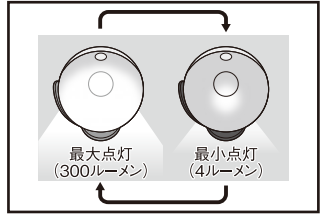

注意 下図のような取り付け場所、取り付け方は、誤作動・故障・事故の原因になりますので、おやめください。

2. 部位説明、充電方法

① 本体

② どこでもアーム

③ 付属品

④ 充電方法

最初に「初期充電」を行ってください

- ① 本 体……………アームの回転軸で、360°回転します。アームの底のマグネットで、鉄材に貼り付けます。
- ② どこでもアーム… アームの底のどこでもアーム用ネジ穴にねじ込んで使用します。
- ③ 付 属 品 ……木材の壁等に、ネジ止め金具を取り付けネジで取り付け、アームの底のマグネットで貼り付けます。
コンクリート用プラスチックプラグは、コンクリートの壁への取り付けに使用します。
※木材の壁は3mm、コンクリート用プラスチックプラグを挿入する場合は6mmの下穴をドリルで開けてから、取り付けネジを締め込みます。
- ④ 充電方法…… USB端子カバーを外してください。
付属のUSBケーブルを、本体のUSB端子と市販のUSB充電器に接続して充電してください。
※定格が0.5A以上/5VのUSB充電器をお使いください。充電が完了したら、水が入らないようにしっかりとUSB端子カバーを閉じてください。

3. 使用方法

モード切替ボタンを押すたび、下記のモードが切り替わります。

- ① OFF : 電源を切ります。
- ② AUTO : モード切替時に1回点滅します。
周囲が暗い時に人が来るとセンサーが反応し、自動点灯します。
人がいなくなると、15秒後に消灯します。
※周囲が暗い場合でも、他の照明で周囲が明るい場合は、点灯しません。
- ③ ON : ※人の動きが小さい場合は、15秒間で消灯します。
モード切替時に2回点滅後、常時点灯します。
常時点灯モードでもう一度ボタンを押すと、「①切」にもどります。

■ 明るさ調整

ライト点灯時にモード切替ボタンを長押しすると、
最大点灯 → ゆっくり暗くなる → 最小点灯 → ゆっくり明るくなる → 最大点灯・・・
をくり返します。お好みの明るさになりましたら、モード切替ボタンから指を離してください。
※モードを切り替えると、明るさは最大点灯に戻ります。

4. 仕様

電球	3W 高輝度白色LED (設計寿命4万時間※1、全光束: 最大300ルーメン、最小4ルーメン)	
内蔵充電電池	リチウムイオン電池 3.7V/1800mAh	
使用時間	センサーモード	最大点灯時 45日 (約1.5か月)、最小点灯時 720日 (約24か月) ※1日10回点灯 ※使用環境により異なります。
	常時点灯モード	最大点灯時 1時間45分、最小点灯時 65時間 ※使用環境により異なります。
充電時間	6時間 ※ライト消灯・定格0.5A以上/5V充電器使用時	
充電寿命	充放電サイクル 500回	
探知方式	焦電型赤外線センサー	
探知範囲	最大100° 最遠4m (取り付け高さ2m時)	
モード切替	OFF / AUTO (15秒点灯) / ON (常時点灯)	
ライト部可動	360°	
設置場所	屋内/屋外 (保護等級 IP65)	
サイズ	本体	高さ 112×幅 101×奥行 95 (mm)
	どこでもアーム	200 (mm)
重量	約180g (どこでもアーム除く)	
付属品	金属プレート・取り付けネジ・コンクリート用プラスチックプラグ、USBケーブル (Type-C、充電用、長さ25cm)	