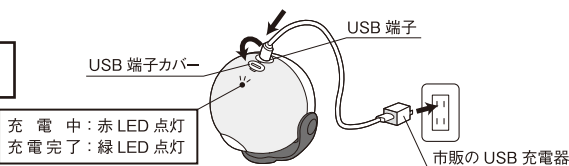

注意 下図のような取り付け場所、取り付け方は、誤作動・故障・事故の原因になりますので、おやめください。

2. 部位説明、充電方法

① 本体

② どこでもアーム

③ 付属品

④ 充電方法

最初に「初期充電」を行ってください

- ① 本 体……………アームの回転軸で、360°回転します。アームの底のマグネットで、鉄材に貼り付けます。
- ② どこでもアーム… アームの底のどこでもアーム用ネジ穴にねじ込んで使用します。
- ③ 付 属 品 ……木材の壁等に、ネジ止め金具を取り付けネジで取り付け、アームの底のマグネットで貼り付けます。
コンクリート用プラスチックプラグは、コンクリートの壁への取り付けに使用します。
※木材の壁は3mm、コンクリート用プラスチックプラグを挿入する場合は6mmの下穴をドリルで開けてから、取り付けネジを締め込みます。
- ④ 充電方法…… USB端子カバーを外してください。
付属のUSBケーブルを、本体のUSB端子と市販のUSB充電器に接続して充電してください。
※定格が0.5A以上/5VのUSB充電器をお使いください。充電が完了したら、水が入らないようにしっかりとUSB端子カバーを閉じてください。