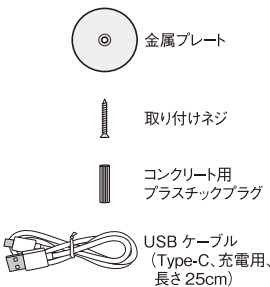

注意 下図のような取り付け場所、取り付け方は、誤作動・故障・事故の原因になりますので、おやめください。

2. 部位説明、充電方法

① 本体

② どこでもアーム

③ 付属品

④ 充電方法

最初に「初期充電」を行ってください

- ① 本 体……………アームの回転軸で、360°回転します。アームの底のマグネットで、鉄材に貼り付けます。
- ② どこでもアーム… アームの底のどこでもアーム用ネジ穴にねじ込んで使用します。
- ③ 付 属 品 ……木材の壁等に、ネジ止め金具を取り付けネジで取り付け、アームの底のマグネットで貼り付けます。
コンクリート用プラスチックプラグは、コンクリートの壁への取り付けに使用します。
※木材の壁は3mm、コンクリート用プラスチックプラグを挿入する場合は6mmの下穴をドリルで開けてから、取り付けネジを締め込みます。
- ④ 充電方法…… USB端子カバーを外してください。
付属のUSBケーブルを、本体のUSB端子と市販のUSB充電器に接続して充電してください。
※定格が0.5A以上/5VのUSB充電器をお使いください。充電が完了したら、水が入らないようにしっかりとUSB端子カバーを閉じてください。

■ 明るさ調整

ライト点灯時にモード切替ボタンを長押しすると、
最大点灯 → ゆっくり暗くなる → 最小点灯 → ゆっくり明るくなる → 最大点灯・・・
をくり返します。お好みの明るさになりましたら、モード切替ボタンから指を離してください。
※モードを切り替えると、明るさは最大点灯に戻ります。

4. 仕様

電球	3W 高輝度白色LED (設計寿命4万時間※1、全光束: 最大300ルーメン、最小4ルーメン)	
内蔵充電電池	リチウムイオン電池 3.7V/1800mAh	
使用時間	センサーモード	最大点灯時 45日 (約1.5か月)、最小点灯時 720日 (約24か月) ※1日10回点灯 ※使用環境により異なります。
	常時点灯モード	最大点灯時 1時間45分、最小点灯時 65時間 ※使用環境により異なります。
充電時間	6時間 ※ライト消灯・定格0.5A以上/5V充電器使用時	
充電寿命	充放電サイクル 500回	
探知方式	焦電型赤外線センサー	
探知範囲	最大100° 最遠4m (取り付け高さ2m時)	
モード切替	OFF / AUTO (15秒点灯) / ON (常時点灯)	
ライト部可動	360°	
設置場所	屋内/屋外 (保護等級 IP65)	
サイズ	本体	高さ 112×幅 101×奥行 95 (mm)
	どこでもアーム	200 (mm)
重量	約180g (どこでもアーム除く)	
付属品	金属プレート・取り付けネジ・コンクリート用プラスチックプラグ、USBケーブル (Type-C、充電用、長さ25cm)	