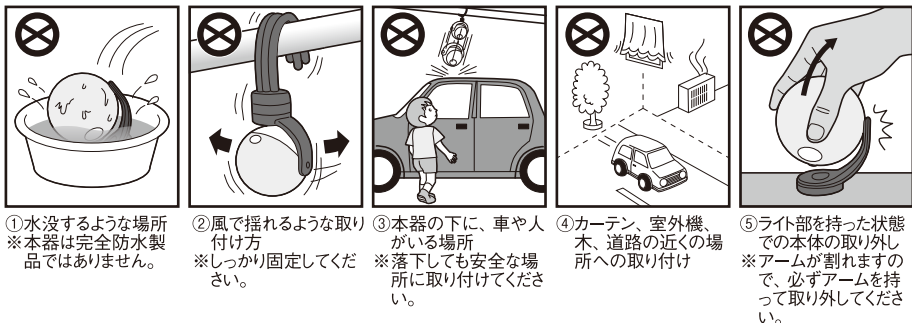

1. ご使用上の注意

- ① 本器はIP65の防雨構造となっており、屋根のない場所、雨がよく降る場所にも取り付けられますが、水中には沈めないでください。※水が入り、故障するおそれがあります。
- ② どこでもアームで巻き付けて取り付ける場合は、本器が風等でふらつかないように、しっかりと固定してください。※センサーが誤作動して、電池の消耗が早くなります。
- ③ 取り付け場所は、万が一落下しても安全な場所に取り付けてください。※落下して事故や損傷のおそれがあります。
- ④ 取り付け場所は、カーテン、洗濯物、木、エアコンの室内外機、車の通る場所等の近くには取り付けしないでください。※センサーが誤作動して、電池の消耗が早くなります。
- ⑤ 風呂場など、湿気の高い場所で使用しないでください。※湿気が入り、故障するおそれがあります。
- ⑥ LEDを直視しないでください。※目を傷めるおそれがあります。
- ⑦ どこでもアームの足を、同じ位置で繰り返し曲げないでください。※折れるおそれがあります。
- ⑧ 周囲温度が10℃～40℃の範囲で充電してください。
- ⑨ 直射日光の当たる場所や炎天下の車内などで保管、充電しないでください。
- ⑩ 3か月以上バッテリー残量が少ない状態で保管すると、充電できないおそれがあります。3ヶ月に一度は充電してください。
- ⑪ 充電後は、必ずUSB端子カバーをしっかりと閉じて、水が入らないようにしてください。

注意 下図のような取り付け場所、取り付け方は、誤作動・故障・事故の原因になりますので、おやめください。

2. 部位説明、充電方法

① 本体

② どこでもアーム

③ 付属品

④ 充電方法

最初に「初期充電」を行ってください

- ① 本 体……………アームの回転軸で、360°回転します。アームの底のマグネットで、鉄材に貼り付けます。
- ② どこでもアーム… アームの底のどこでもアーム用ネジ穴にねじ込んで使用します。
- ③ 付 属 品 ……木材の壁等に、ネジ止め金具を取り付けネジで取り付け、アームの底のマグネットで貼り付けます。
コンクリート用プラスチックプラグは、コンクリートの壁への取り付けに使用します。
※木材の壁は3mm、コンクリート用プラスチックプラグを挿入する場合は6mmの下穴をドリルで開けてから、取り付けネジを締め込みます。
- ④ 充電方法…… USB端子カバーを外してください。
付属のUSBケーブルを、本体のUSB端子と市販のUSB充電器に接続して充電してください。
※定格が0.5A以上/5VのUSB充電器をお使いください。充電が完了したら、水が入らないようにしっかりとUSB端子カバーを閉じてください。

3. 使用方法

モード切替ボタンを押すたび、下記のモードが切り替わります。

- ① OFF : 電源を切ります。
- ② AUTO : モード切替時に1回点滅します。
周囲が暗い時に人が来るとセンサーが反応し、自動点灯します。
人がいなくなると、15秒後に消灯します。
※周囲が暗い場合でも、他の照明で周囲が明るい場合は、点灯しません。
- ③ ON : ※人の動きが小さい場合は、15秒間で消灯します。
モード切替時に2回点滅後、常時点灯します。
常時点灯モードでもう一度ボタンを押すと、「①切」にもどります。