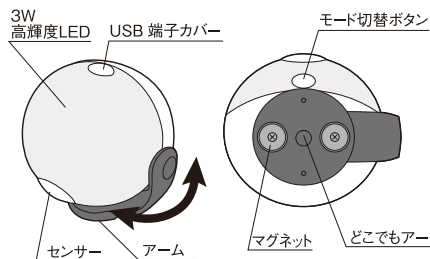

1. ご使用上の注意

- ① 本器はIP65の防雨構造となっており、屋根のない場所、雨がよく降る場所にも取り付けられますが、水中には沈めないでください。※水が入り、故障するおそれがあります。
- ② どこでもアームで巻き付けて取り付ける場合は、本器が風等でふらつかないように、しっかりと固定してください。※センサーが誤作動して、電池の消耗が早くなります。
- ③ 取り付け場所は、万が一落下しても安全な場所に取り付けてください。※落下して事故や損傷のおそれがあります。
- ④ 取り付け場所は、カーテン、洗濯物、木、エアコンの室内外機、車の通る場所等の近くには取り付けしないでください。※センサーが誤作動して、電池の消耗が早くなります。
- ⑤ 風呂場など、湿気の高い場所で使用しないでください。※湿気が入り、故障するおそれがあります。
- ⑥ LEDを直視しないでください。※目を傷めるおそれがあります。
- ⑦ どこでもアームの足を、同じ位置で繰り返し曲げないでください。※折れるおそれがあります。
- ⑧ 周囲温度が10℃～40℃の範囲で充電してください。
- ⑨ 直射日光の当たる場所や炎天下の車内などで保管、充電しないでください。
- ⑩ 3か月以上バッテリー残量が少ない状態で保管すると、充電できないおそれがあります。3ヶ月に一度は充電してください。
- ⑪ 充電後は、必ずUSB端子カバーをしっかりと閉じて、水が入らないようにしてください。

注意 下図のような取り付け場所、取り付け方は、誤作動・故障・事故の原因になりますので、おやめください。

2. 部位説明、充電方法

① 本体

② どこでもアーム

③ 付属品

④ 充電方法

最初に「初期充電」を行ってください

- ① 本 体……………アームの回転軸で、360°回転します。アームの底のマグネットで、鉄材に貼り付けます。
- ② どこでもアーム… アームの底のどこでもアーム用ネジ穴にねじ込んで使用します。
- ③ 付 属 品 ……木材の壁等に、ネジ止め金具を取り付けネジで取り付け、アームの底のマグネットで貼り付けます。
コンクリート用プラスチックプラグは、コンクリートの壁への取り付けに使用します。
※木材の壁は3mm、コンクリート用プラスチックプラグを挿入する場合は6mmの下穴をドリルで開けてから、取り付けネジを締め込みます。
- ④ 充電方法…… USB端子カバーを外してください。
付属のUSBケーブルを、本体のUSB端子と市販のUSB充電器に接続して充電してください。
※定格が0.5A以上/5VのUSB充電器をお使いください。充電が完了したら、水が入らないようにしっかりとUSB端子カバーを閉じてください。