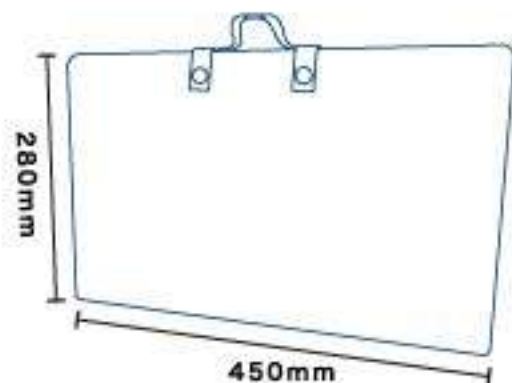

CARRY and FOLDING PARTITION

持ち運び・折りたたみ パーテーション

80入 1種 サイズ:W450×D10×H280mm
(折りたたみ時)

プライバシーに配慮した反対側が見えにくい半透明タイプ!
小学校などの机のサイズにも対応◎

飛沫などの防止に!

簡単に設置・撤去できて持ち運べる
折りたたみ式のパーテーションです!

- 持ち手のマジックテープを外し、形を整えてから立ててご使用ください。
- ご使用中に持ち手が不要な場合は、取り外してからご使用ください。

材質:本体…PVC / 持ち手…ポリエステル / マジックテープ…ナイロン
組み立て時サイズ:W560×D240×H450mm 厚み:約1mm JAN:4560435924471