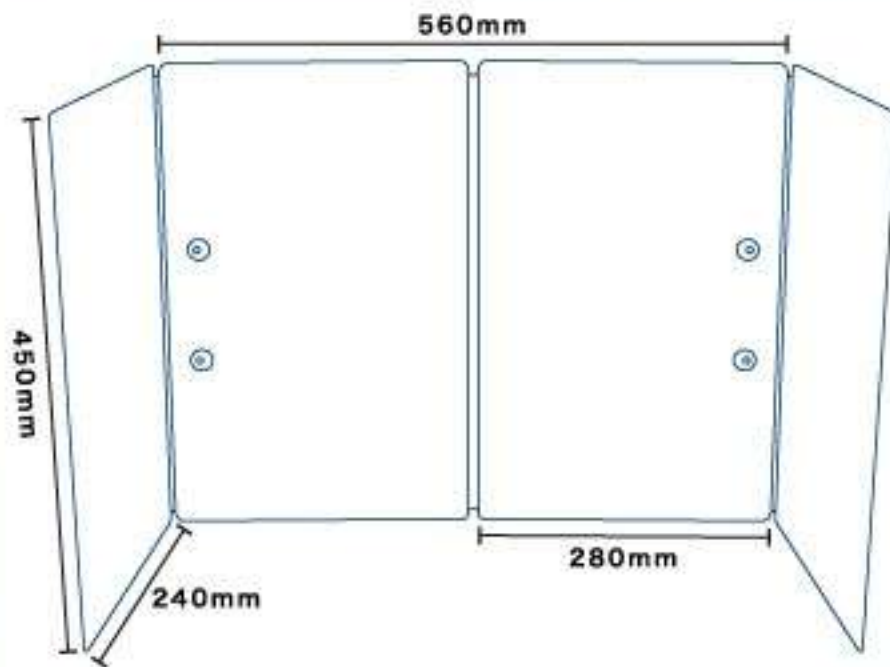

CARRY and FOLDING PARTITION

持ち運び・折りたたみ パーテーション

80入 1種 サイズ:W450×D10×H280mm
(折りたたみ時)

プライバシーに配慮した反対側が見えにくい半透明タイプ!
小学校などの机のサイズにも対応◎

飛沫などの防止に!

簡単に設置・撤去できて持ち運べる
折りたたみ式のパーテーションです!

- 持ち手のマジックテープを外し、形を整えてから立ててご使用ください。
- ご使用中に持ち手が不要な場合は、取り外してからご使用ください。

材質:本体…PVC / 持ち手…ポリエステル / マジックテープ…ナイロン
組み立て時サイズ:W560×D240×H450mm 厚み:約1mm JAN:4560435924471