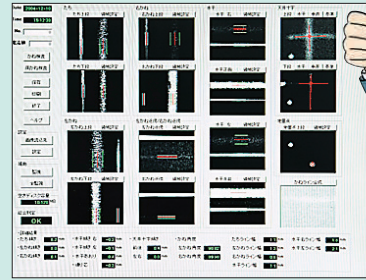

## 安心メンテナンス

対象：レーザーマーカー「墨出し名人」シリーズ

### 万全の品質保証体制

振動などからジンバル機構(水平保持機構)を保護します。お客様の製品データは出荷時からメンテナンス時まですべて管理。一点一点をシリアルナンバーで追跡していますので修理のときも安心です。

レーザーマーカー「墨出し名人」は精密機器です。故障、性能低下が発生した場合に、即座に対応できるメンテナンス体制を整えています。万一の場合はご相談ください。

各種調整、メンテナンス設備を整備

パソコンによるデータ管理