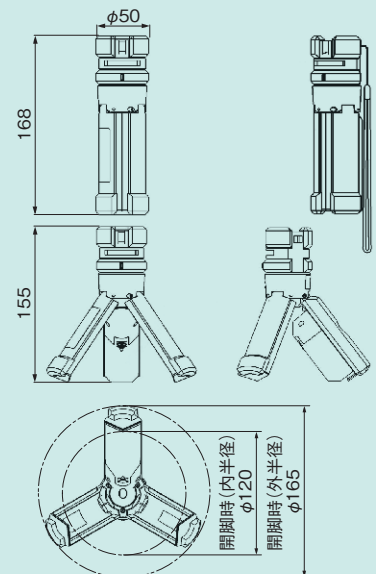

■寸法図

寸法表示単位: mm

墨出し名人GL回転台 (測量器用三脚取付金具同梱)

◎ BTLX 118014 希望小売価格 16,800円(税抜)

●三脚取付金具単品もご用意しています。

測量器用三脚取付金具 (W5/8)
◎ BTLX 118112 希望小売価格 1,400円(税抜)

カメラ用三脚取付金具 (1/4-20UNC)
◎ BTLX 118111 希望小売価格 1,400円(税抜)

墨出し名人GL用電池カバー

◎ BTLX 421 希望小売価格 770円(税抜)