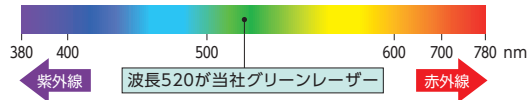

# レーザーマーカ 墨出し名人 ケ-タイ GL

コンパクトサイズで  
持ち運びに便利

長さ168mm 質量260g

原寸大

## 職人技をギュッとコンパクトに グリーンレーザー

照射レーザーは視認性の良いグリーン色  
出力はパワーと通常の2段階切替

一般的にグリーン色は、人の目に優しいと言われています。

●可視光線の波長

パワーモード出力で、明るい部屋でもはっきりと見えます。

パワーモード

通常モード

充電電池(ニッケル水素電池)3本使用、  
電池の繰り返し活用で環境にやさしい  
もちろんアルカリ乾電池も使用可能です。