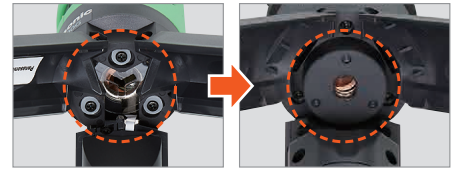

防塵性を強化

隙間を減らし、ほこりを入りにくくしました。

※直射日光・ほこり・高温多湿の場所で使用しないでください。

従来品

墨出し名人ケータイGL