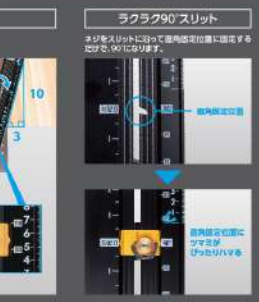

90°でガッチリロック
たためる+高精度の丸ノコガイド定規

丸ノコガイド定規
たためる L-ANGLE NEXT

角度切り 75~135°
 勾配切り 1/200
 勾配切り 1/100
 勾配切り 1/50

スライダー溝付

丸ノコガイド定規 たためる丸ノコガイド Next NEW

品番	長さ	幅	厚さ	重量
F3123	45cm	40mm	1.5mm	1.1kg
F3122	60cm	40mm	1.5mm	1.5kg
F3121	90cm	40mm	1.5mm	2.2kg
F3120	1.1m	40mm	1.5mm	2.8kg

■ラインアップ

品番	長さ	幅	厚さ	重量
F3123	45cm	40mm	1.5mm	1.1kg
F3122	60cm	40mm	1.5mm	1.5kg
F3121	90cm	40mm	1.5mm	2.2kg
F3120	1.1m	40mm	1.5mm	2.8kg

強力ネオジム磁石でしっかり固定
鉄筋に標尺やロッドテープを取り付け

ピンボールを使って安定
標尺を簡単に自立

インフルエンザ・熱中症の注意レベルをお知らせ

デジタル温度計 標尺チェッカー NEW

品番	長さ	幅	厚さ	重量
F3234	45cm	40mm	1.5mm	1.1kg
F3233	60cm	40mm	1.5mm	1.5kg
F3232	90cm	40mm	1.5mm	2.2kg
F3231	1.1m	40mm	1.5mm	2.8kg

デジタル温度計 標尺チェッカー ミニ NEW

品番	長さ	幅	厚さ	重量
F3234	45cm	40mm	1.5mm	1.1kg
F3233	60cm	40mm	1.5mm	1.5kg
F3232	90cm	40mm	1.5mm	2.2kg
F3231	1.1m	40mm	1.5mm	2.8kg