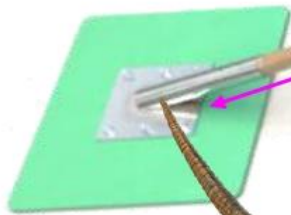

新型土羽たたき 強靱木柄 装着

どは

折れにくい強靱木柄付 1300mm

ロック釘穴中央へ変更

ビスロック4か所⇒6か所に変更

FRP板サイズ 300mm×350mm

軽くて 丈夫

丈夫な木柄

1300mm

300mm

FRP 底板

350mm

最高級品
品質保証

△サンホーム