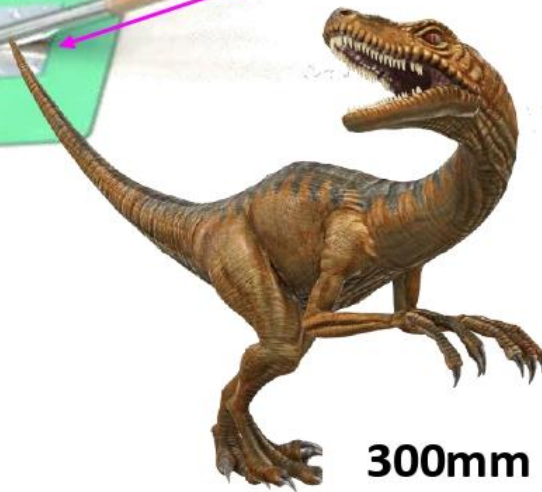

新型土羽たたき 強靱木柄 装着

どは

折れにくい強靱木柄付 1300mm

ロック釘穴中央へ変更

ビスロック4か所⇒6か所に変更

FRP板サイズ 300mm×350mm

軽くて 丈夫

丈夫な木柄

1300mm

300mm

FRP 底板

350mm

最高級品
品質保証

△サンホーム