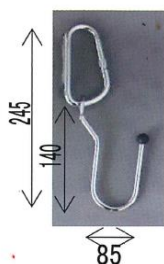

LX-18 ペン型インパクト&ドライバー2P

JANメーカーコード
4530364

011658

ソケットを付けたままで
楽々収納(17mmまで対応)

ペン型は左右どちら
の向きでも収納可能。

25mmスリット入り
ベルト通し

台座部も全て革製です。

LX-19 ドライバーケース2段

JANメーカーコード
4530364

011665

絶妙な配置です。
ドライバー以外にも色々お試しください。

グリップが干渉しにくい
非対称設計です。

便利なツールフック

B-07 はずせる電ドルホルダー

B-09と連結した場合

装着工具 電動ドライバー

職人さんのアイデアから生まれました
カラビナに連結して使用します
使わないとき外せば腰まわりスッキリ

【使い方】

必要の無いとき取り外せば
このようにスッキリ！

カラビナに取り付ける
だけでインパクトフックに

JANメーカーコード
4530364

入数

010736

12

ラチェットフック

B-08 スウィング ラチェットホルダー

ベルト通し60mm対応

JANメーカーコード
4530364

入数

010743

12

式 tobiichi