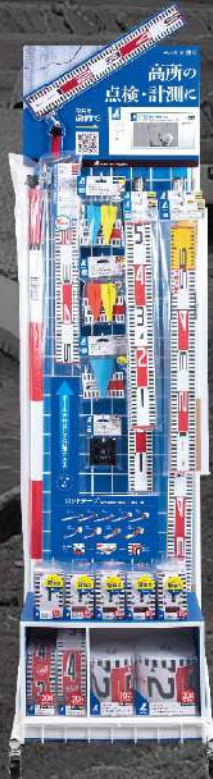

高所の点検・計測に ボール標尺セット

サイズ幅1,765×奥行450mm

画像はイメージです。

ペンギンニュース

Work Together

PENGUIN NEWS

2022 vol.290

08

- 標尺クリップ 巾60mm用 青・黄／赤・黄 各2個入 新発売
- 標尺クリアカーソル 巾60mm用 新発売
- 丸ノコガイド定規 Tスライド スリムシフト 2 ロング突き当て 限定色 限定発売
- ディスプレイ 測量用品 Gondola / 隙間ワゴン