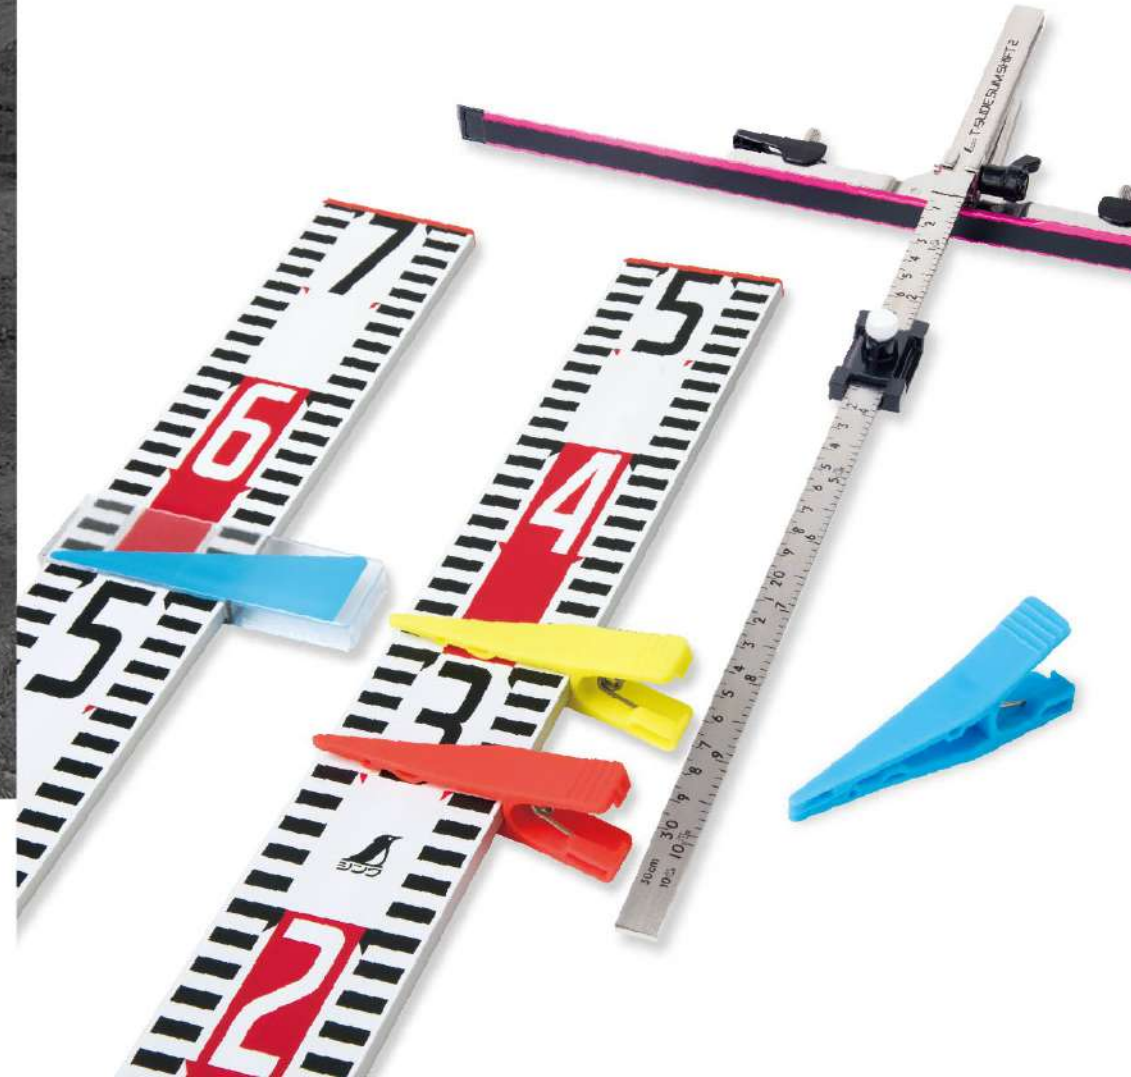

製品の仕様、外観は予告なしに変更することがあります。また、印刷物と実物では色味が異なる場合がありますので、あらかじめご了承ください。標準小売価格の適宜単位は円です。

ISO 9001 認証 JQA-3160 (JCSS認定事業者)

【本社】〒955-8577 新潟県三条市興野3-18-21
【蒸気流センター】〒959-1276 新潟県燕市小池3481
【営業部】TEL. 0256-63-8130(代) FAX. 0256-63-8132
【札幌営業所】TEL. 011-748-6688(代) FAX. 011-748-6776
【関東営業所】TEL. 048-487-4777(代) FAX. 048-470-1057
【中部営業所】TEL. 052-678-0602(代) FAX. 052-678-0609
【大阪営業所】TEL. 06-6626-9061(代) FAX. 06-6626-9271
【九州営業所】TEL. 092-583-6160(代) FAX. 092-583-6161
【海外営業部】TEL. 0256-63-8160(代) FAX. 0256-63-8134

お客様相談室 0120-666899 受付時間 AM8:30～PM5:00 土日祝日除く

2242ZG22①