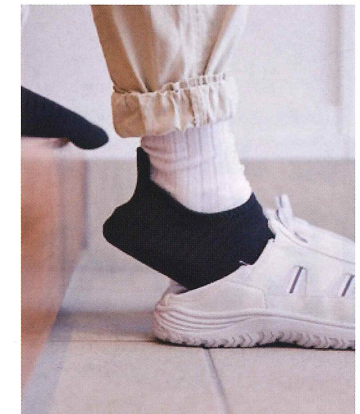

滑り止めによる形残りや傷が  
付きにくいソール

※新築での作業中、傷を付けないために滑り止めは付けておりません。

補修・リペアのデリケートな床に!

リペア業

ハウスクリーニング業

引っ越し業

清掃作業

# 脱ぎ履きしやすい伸縮性で、作業中も安心感のあるフィット感。

**脱ぎ履き簡単**  
脱ぎ履きしやすいストラップ付き

**伸縮性のあるメッシュ素材**  
伸縮性があり足にフィット。  
メッシュ素材で通気性も確保。

**やわらかソール**  
滑り止めのないやわらか素材で  
作業中に床を傷つけにくい。  
新築での作業中、傷を付けない  
ために滑り止めは付けておりません。

▼ COLOR VARIATION ▼

ブラック      グレー

丸洗いOK

コンパクト収納

脱ぎ履き簡単

履き替え不要で楽チン

**サイズ**  
S (23.0~25.0)  
M (26.0~28.0)

リペア業、リフォーム業、ハウスクリーニング業、  
内装業、家具家電配送業、引っ越し業などに  
おすすめの、現場の声から生まれた作業用シューズ。

株式会社丸五    
〒710-1101 岡山県倉敷市茶屋町1680-1  
Tel 086-428-0230 / Fax 086-428-7551  
marugo.ne.jp