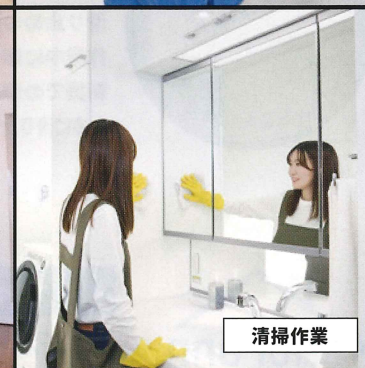

滑り止めによる形残りや傷が  
付きにくいソール

※新築での作業中、傷を付けないために滑り止めは付けておりません。

補修・リペアのデリケートな床に!

リペア業

ハウスクリーニング業

引っ越し業

清掃作業

# 脱ぎ履きしやすい伸縮性で、作業中も安心感のあるフィット感。

**脱ぎ履き簡単**  
脱ぎ履きしやすいストラップ付き

**伸縮性のあるメッシュ素材**  
伸縮性があり足にフィット。  
メッシュ素材で通気性も確保。

**やわらかソール**  
滑り止めのないやわらか素材で  
作業中に床を傷つけにくい。  
新築での作業中、傷を付けない  
ために滑り止めは付けておりません。

▼ COLOR VARIATION ▼