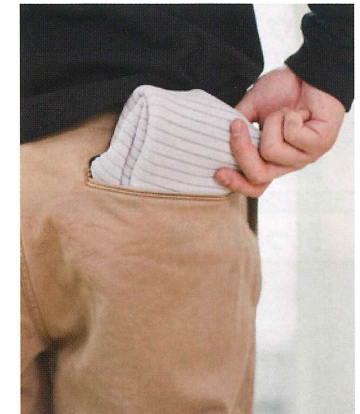

脱ぎ履きしやすい伸縮性で、作業中も安心感のあるフィット感。

脱ぎ履き簡単
脱ぎ履きしやすいストラップ付き

伸縮性のあるメッシュ素材
伸縮性があり足にフィット。
メッシュ素材で通気性も確保。

やわらかソール
滑り止めのないやわらか素材で
作業中に床を傷つけにくい。
新築での作業中、傷を付けない
ために滑り止めは付けておりません。

▼ COLOR VARIATION ▼

ブラック   グレー

コンパクト収納

サイズ
S (23.0~25.0)
M (26.0~28.0)

リペア業、リフォーム業、ハウスクリーニング業、
内装業、家具家電配送業、引っ越し業などに
おすすめの、現場の声から生まれた作業用シューズ。

株式会社丸五
〒710-1101 岡山県倉敷市茶屋町1680-1
Tel 086-428-0230 / Fax 086-428-7551
marugo.ne.jp