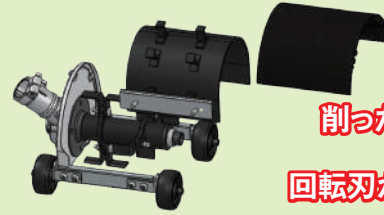

可動式インナーラバー搭載

可動式インナーラバー

石詰まり・土の付着を大幅抑制

中に入り込んだ土や小石をスムーズに排出

騒音吸収効果

小石などが内部で緩衝する衝撃音をラバーが抑制

粉碎効率がアップ

ラバーが刈り取り対象物をブレード部に押し込み粉碎

二層構造の本体カバー搭載

作業中の飛散物を防ぐ

削った雑草をカバー内部で粉碎

回転刃が露出していないので安全

刃の交換も簡単

刃は両面刃となっており、摩耗した際は前後入れ替えれば
切れ味が回復。交換も簡単にできる安心設計。

オプション(別売)

■ダブル用替刃セット UTP-BSD x4セット	■トリプル用替刃セット UTP-BST x6セット
--------------------------------	---------------------------------

製品仕様

型式	ダブル AUT-TK12	トリプル AUT-TK17
本体寸法 (D×L×H)	190×230×130mm	190×280×130mm
質量	2.2kg	2.6kg
削り幅	120mm	170mm
推奨エンジン	20cc以上	

お手持ちの 刈払機に取付けできる!

①パイプ用スリーブ

スリーブφ24 スリーブφ25
φ26にはスリーブ不要

※スリーブφ25,4は別売となります。

②ギヤケース用アダプタ