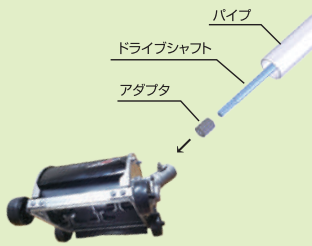

製品仕様

型式	ダブル AUT-TK12	トリプル AUT-TK17
本体寸法 (D×L×H)	190×230×130mm	190×280×130mm
質量	2.2kg	2.6kg
削り幅	120mm	170mm
推奨エンジン	20cc以上	

お手持ちの 刈払機に取付けできる!

①パイプ用スリーブ

スリーブφ24 スリーブφ25
φ26にはスリーブ不要

※スリーブφ25,4は別売となります。

②ギヤケース用アダプタ

外径 6mm 7mm 7mm 8mm 5.2mm
歯数 10 13 7 9 スクエア

刈払機とアタッチメントの ジョイント機構

涼しい早朝から 騒音を気にせず作業できる!

バッテリー刈払機セット

うね草取りま-PRO elix

製品名	うね草取りま-PRO elixダブル	うね草取りま-PRO elixトリプル
型式	両手ハンドル 4.0Ah: BBH800HBUD-401 2.0Ah: BBH800HBUD-201 ルーパハンドル 4.0Ah: BBH800HBTL-401 2.0Ah: BBH800HBTL-201	両手ハンドル 4.0Ah: BBH800HBTU-401 2.0Ah: BBH800HBTU-201 ルーパハンドル 4.0Ah: BBH800HBTU-401 2.0Ah: BBH800HBTU-201
本体寸法 (D×L×H)	両手: 650×1840×420mm ルーパ: 360×1840×200mm	両手: 650×1870×420mm ルーパ: 360×1870×230mm
質量(バッテリー含む)	4.0Ah: 両手 7.2kg ルーパ 7.0kg 2.0Ah: 両手 6.5kg ルーパ 6.3kg	4.0Ah: 両手 7.6kg ルーパ 7.4kg 2.0Ah: 両手 6.9kg ルーパ 6.7kg
削り幅	120mm	170mm
バッテリー	電圧 58V/Li-ion 4.0Ah/2.0Ah	
出力	800W	
モーター回転数	~ 9,500rpm	
充電時間	約 120分 (4.0Ah)/ 約 60分 (2.0Ah)	
付属品	バッテリー・充電器各1個	