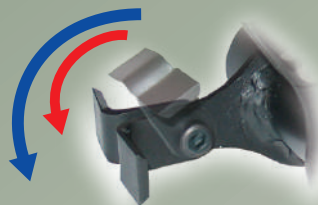

刈払機アタッチメント
雑草粉碎ブレード

うね草取りま- **PRO**
プロ

NEW!
改良モデル

トリプル
削り幅 170mm

ダブル
削り幅 120mm

フリーハンマーで

20cm 程度の雑草に効果発揮

雑草を粉碎!!

刈草を減容!
集草の手間削減!

しつこい雑草を
根こそぎ除草&抑制

車輪付きでラクラク!

お手持ちの刈払機で雑草粉碎!

株間・畝間や芝生管理に

大型機械が入れない株間や畝間などの除草に最適!
花壇や植え込みの管理でも活躍。芝生上の雑草も除去できる。

車輪付きで扱いやすい

車輪により重量感を感じにくく効率的に除草可能。
作業中に腰をかがめることもなく、除草時の負担を大幅軽減。

可動式インナーラバー搭載

可動式インナーラバー

石詰まり・土の付着を大幅抑制

中に入り込んだ土や小石をスムーズに排出

騒音吸収効果

小石などが内部で緩衝する衝撃音をラバーが抑制

粉碎効率がアップ

ラバーが刈り取り対象物をブレード部に押し込み粉碎