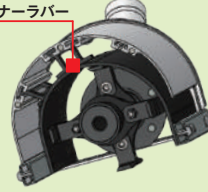

可動式インナーラバー搭載

可動式インナーラバー

石詰まり・土の付着を大幅抑制

中に入り込んだ土や小石をスムーズに排出

騒音吸収効果

小石などが内部で緩衝する衝撃音をラバーが抑制

粉碎効率がアップ

ラバーが刈り取り対象物をブレード部に押し込み粉碎

二層構造の本体カバー搭載