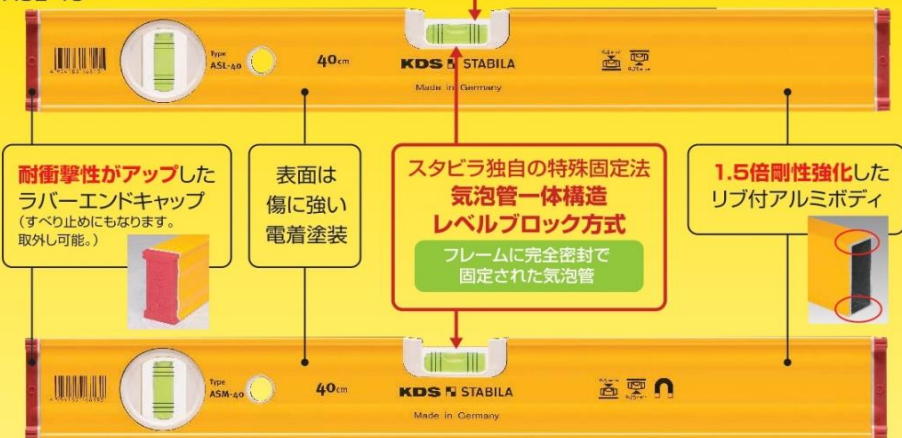

ADアルミレベル

KDS STABILA

- ・ビスによる調整不要、落としてもくるいにくい構造
- ・全品コンピュータ検査済

- ドイツ製
- 気泡管特殊固定方法

衝撃に強い!高精度アルミレベル

業界初 **5** (ご購入日より) 年間保証

※気泡管の色抜け、衝撃痕のあるものは対象外です。
※保証書のご提示がある場合に限りです。

高精度
±0.5mm/m
=±0.029"以内

本体フレームに気泡管を取りつけた原
製品の精度。

YouTubeで
動画公開中!

気泡管の特長動画

アドバンスドモデルの
特長動画

ASL-40

ASM-40 磁力:50N

樹脂で保護された
強力ネオジム磁石搭載 (ASMタイプのみ)

マグネット付 砂鉄などがついて
もメンテが簡単!

■ 標準品

品番	本体寸法(縦×横×厚)	重さ	梱包単位	希望小売価格	JANコード4954183
ASL-30	300×50×26mm	264g	20本	5,000円(税込5,500円)	168124
ASL-40	400×50×26mm	317g		5,600円(税込6,160円)	168131
ASL-50	500×50×26mm	391g	10本	6,200円(税込6,820円)	168148
ASL-60	600×50×26mm	445g		6,700円(税込7,370円)	168155
ASL-80	800×50×26mm	571g	5本	7,700円(税込8,470円)	168162
ASL-100	1,000×50×26mm	697g		8,700円(税込9,570円)	168179
ASL-120	1,200×50×26mm	839g		9,800円(税込10,780円)	168186