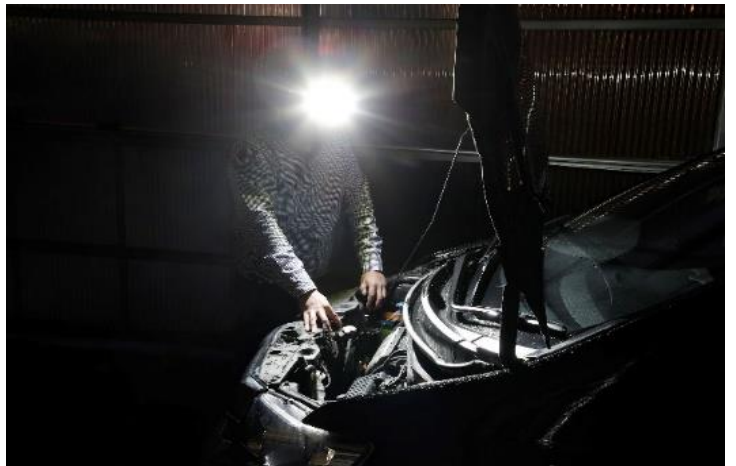

# 超軽量！充電式COBヘッドライト

(サイド人感センサー付) 品番:SV-7138 JAN:4989918507138

製品詳細と仕様

セーブ・インダストリー株式会社

## 商品説明・セールスポイント

- ・明るさ: 最大350ルーメン、照射エリア: 約50㎡
- ・約70gの軽量タイプで作業もラクラクできます。
- ・ヘッドバンドの内側に滑りにくいゴム付きになります。ヘルメットに装着しても滑りにくい。
- ・サイドの人感センサー付きで、正面からの物体接近でスイッチが勝手にON/OFFしません。
- ・IPX4の防水設計により、水しぶきや汗、急な小雨などからライトを守る。