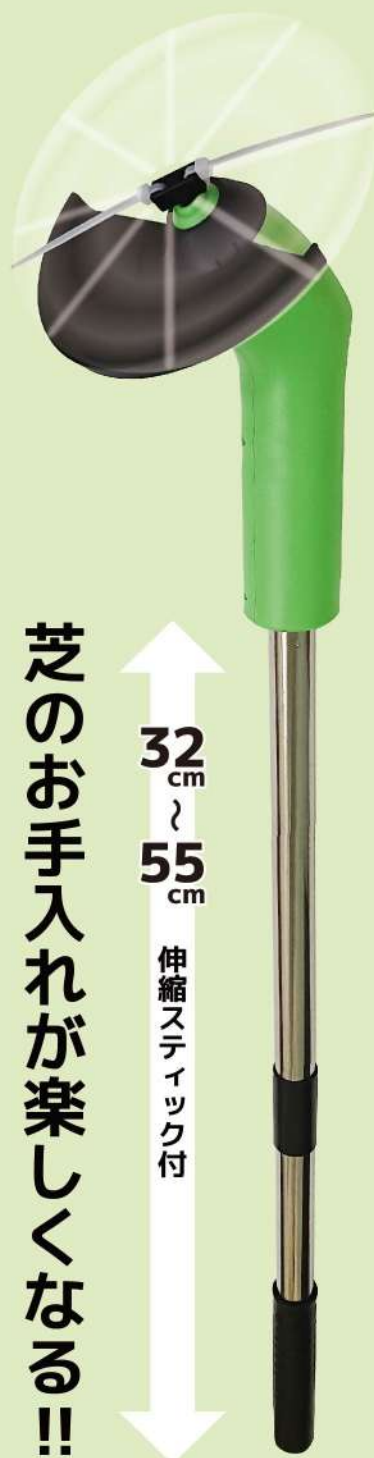

# 電池式 シンプル2WAY 電動草刈り機

お手入れ簡単プラスチック刃  
市販の結束バンドも使える!!

軽量  
約300g

※電池重量除く

手持ちでもOK!

刃の取付が簡単

芝のお手入れが楽しくなる!!

32cm  
~  
55cm

伸縮スティック付

## セット内容