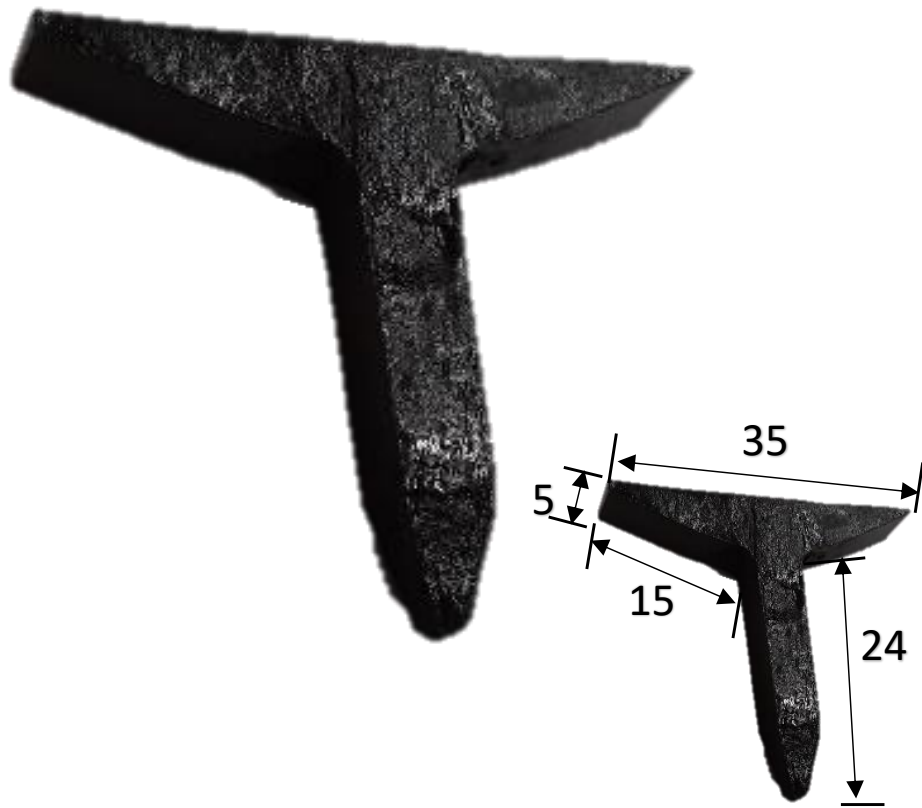

はね虫

材質:鉄 サイズ:単位mm 手作りですので約です。

鉋削りの時、削り台の手前に打ち込み
柱など削る材料の滑り止めに使用します。