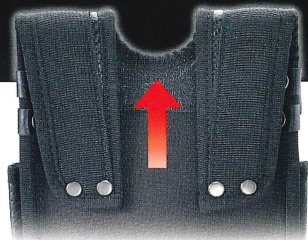

スリット入ベルト通し

ベルト通しには、使い勝手の良い  
切り込みがあり、思い通りの装着  
位置にセットできます。

WT-10BK 小型腰袋2段 ブラック

- サイズ：約H180mm・W135mm・T85mm
- JAN：121121
- 標準小売価格：2,430円

WT-10BR 小型腰袋2段 ブラウン

- サイズ：約H180mm・W135mm・T85mm
- JAN：121138
- 標準小売価格：2,430円

## スリットベルト通し

ベルト通しには、使い勝手の良い  
切り込みがあり、思い通りの装着  
位置にセットできます。