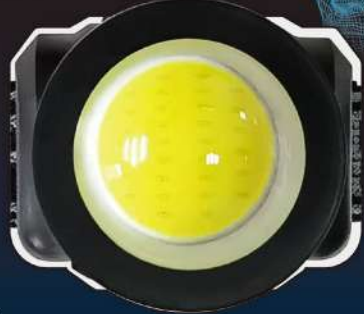

最大明るさ!

300 (約) Lm

強光
HIGH

弱光
LOW

点滅
FLASH

高輝度

2 光強弱

光の強さは
強光・弱光の2種類

2 モード

光のモードは
点灯・点滅の2種類

角度調節

45度

照射距離

最長照射(約) **10**M