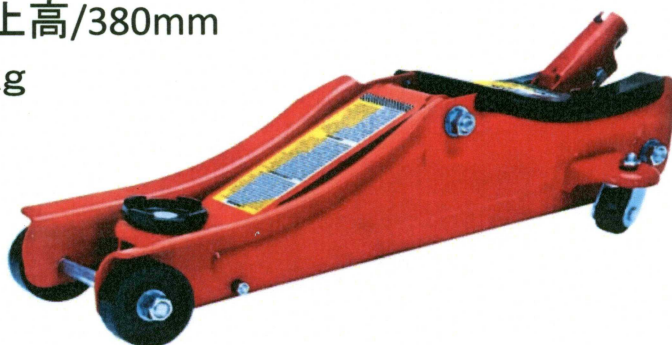

ジャッキ

ローダウンジャッキ2+用

415205

- 最低地上高/80mm
- 最高地上高/380mm
- 最大耐荷重/2t
- 総質量/12kg
- 本体サイズ/255X206X130mm

ガレージジャッキ3+用

415203

- 自重/約37kg
- 昇降高さ(約)/145mm～520mm

高級油圧ジャッキ

2+

415207

- 自重/約9.4kg
- 昇降高さ(約)/135mm～340mm

3+

415201

- 自重/約16kg
- 昇降高さ(約)/135mm～400mm