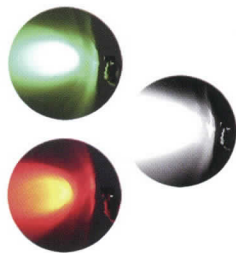

B71Pro 首振りレッド・グリーンLEDライト

本体直接差込

USB充電式

LED色3色

白色LED・緑色LED・赤色LED