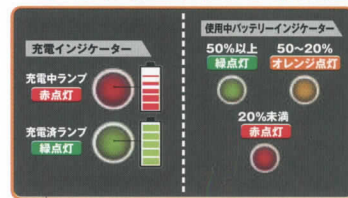

# B71UV 首振りLEDライト

**ツイスト首振りヘッド**  
ライトの向きを90° 無段階変更可能

**ブラックライト機能付**

スイッチ2秒長押しでUV LED(波長395nm)点灯  
飛び散った汚れやほこりの確認  
パスポート等確認  
ルアー蓄光などの様々なシーンで活躍

電源ボタン色  
電池残量確認機能

本体直接差込  
USB充電式

USBタイプC  
上下を気にせず接続可

便利な360° 回転クリップ

強力マグネット

ANSI FL1 STANDARD 2009

モード	明るさ	点灯可能時間	モード	明るさ	点灯可能時間	モード	明るさ	点灯可能時間	モード	明るさ	点灯可能時間
最高	1000ルーメン	7時間	高	500ルーメン	11時間	中	80ルーメン	40時間	低	10ルーメン	100時間

- SAMSUNG社製LED
- 18650Li-ion 3.6V 3350mAh充電電池内蔵
- 衝撃に強いアルミ合金ボディ
- 明るさ強弱順序逆転 10秒長押し