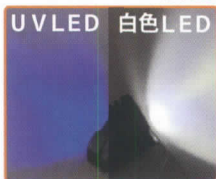

# B71UV 首振りLEDライト

**ツイスト首振りヘッド**  
ライトの向きを90° 無段階変更可能

**ブラックライト機能付**

スイッチ2秒長押しでUV LED(波長395nm)点灯  
飛び散った汚れやほこりの確認  
パスポート等確認  
ルアー蓄光などの様々なシーンで活躍

電源ボタン色  
電池残量確認機能

本体直接差込  
USB充電式

USBタイプC  
上下を気にせず接続可

便利な360° 回転クリップ