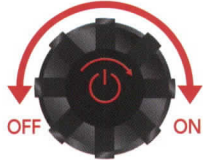

簡単ON・OFF明るさ切替え

右側回転スイッチを回してON・OFF
ON・OFFの繰り返しで明るさ切替