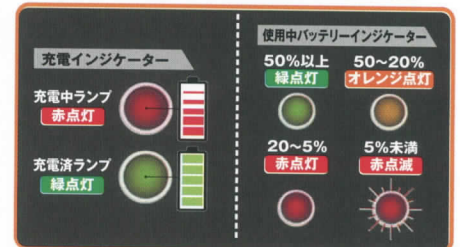

NEW 2021年6月発売

N8F フォーカススリムタクティカルLEDライト

フォーカス機能

照射範囲を片手で簡単切り替え

ノック式スイッチ

簡単操作でオン・オフ & 明るさ変更可能

ストラップ付属

便利な360°回転クリップ

ANSI FL1 STANDARD 2009

- SAMSUNG社製LED
- 18650Li-ion 3.6V 2600mAh充電電池内蔵
- 衝撃に強いアルミ合金ボディ

最高モード	明るさ 1000ルーメン	点灯可能時間 3時間	高モード	明るさ 500ルーメン	点灯可能時間 4時間	中モード	明るさ 250ルーメン	点灯可能時間 6時間	低モード	明るさ 50ルーメン	点灯可能時間 24時間

F81 高輝度フォーカスハンドLEDライト

フォーカス機能

照射範囲を片手で簡単切り替え

電源ボタン色 電池残量確認機能

ストラップ付属

ANSI FL1 STANDARD 2009

- 米CREE社製LED
- 18650Li-ion 3.6V 2600mAh充電電池内蔵
- 衝撃に強いアルミ合金ボディ

最高モード	明るさ 1000ルーメン	点灯可能時間 2時間	高モード	明るさ 500ルーメン	点灯可能時間 3時間	中モード	明るさ 150ルーメン	点灯可能時間 7時間	低モード	明るさ 50ルーメン	点灯可能時間 20時間