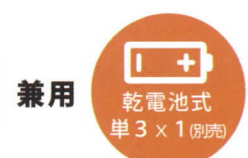

B74 首振りLEDライト

ツイスト首振りヘッド

ライトの向きを90° 無段階変更可能

強力マグネット

- 米CREE社製LED
- 14500Li-ion 3.7V 750mAh充電電池内蔵
- 衝撃に強いアルミ合金ボディ
- 誤作動防止ロック機能
- 持ち運びに便利なポケットサイズ

便利な360°回転クリップ

ANSI FL1 STANDARD 2009

充電電池		
高モード	明るさ ≥600 ルーメン	点灯可能時間 1時間
中モード	明るさ ≥250 ルーメン	点灯可能時間 2.5時間
低モード	明るさ ≥100 ルーメン	点灯可能時間 7時間

乾電池		
高モード	明るさ ≥100 ルーメン	点灯可能時間 4時間
中モード	明るさ ≥30 ルーメン	点灯可能時間 20時間
低モード	明るさ ≥10 ルーメン	点灯可能時間 35時間

ストロボ点滅 SOS点滅	126メートル 最大照射距離	4000cd 最大光強度	1メートル 落下試験	IP65 防塵防水

ブラック

レッド

ブルー

camo(迷彩)

ゴールド(限定品)

B74UV 首振りLEDライト

ブラックライト機能付

青色ボタンでUV LED (波長395nm) 点灯
飛び散った汚れやほこりの確認
偽造パスポート等確認
ルアー蓄光などの様々なシーンで活躍

強力マグネット

- 米CREE社製LED
- 14500Li-ion 3.7V 750mAh充電電池内蔵
- 衝撃に強いアルミ合金ボディ
- 持ち運びに便利なポケットサイズ

ツイスト首振りヘッド

ライトの向きを90° 無段階変更可能

便利な360°回転クリップ

ANSI FL1 STANDARD 2009

充電電池		
高モード	明るさ ≥600 ルーメン	点灯可能時間 1時間
中モード	明るさ ≥250 ルーメン	点灯可能時間 2.5時間
低モード	明るさ ≥100 ルーメン	点灯可能時間 7時間

乾電池		
高モード	明るさ ≥140 ルーメン	点灯可能時間 1時間
中モード	明るさ ≥70 ルーメン	点灯可能時間 2.5時間
低モード	明るさ ≥40 ルーメン	点灯可能時間 7時間

ストロボ点滅 SOS点滅	72メートル 最大照射距離	1300 cd 最大光強度	1メートル 落下試験	IP65 防塵防水

4 941019 062121