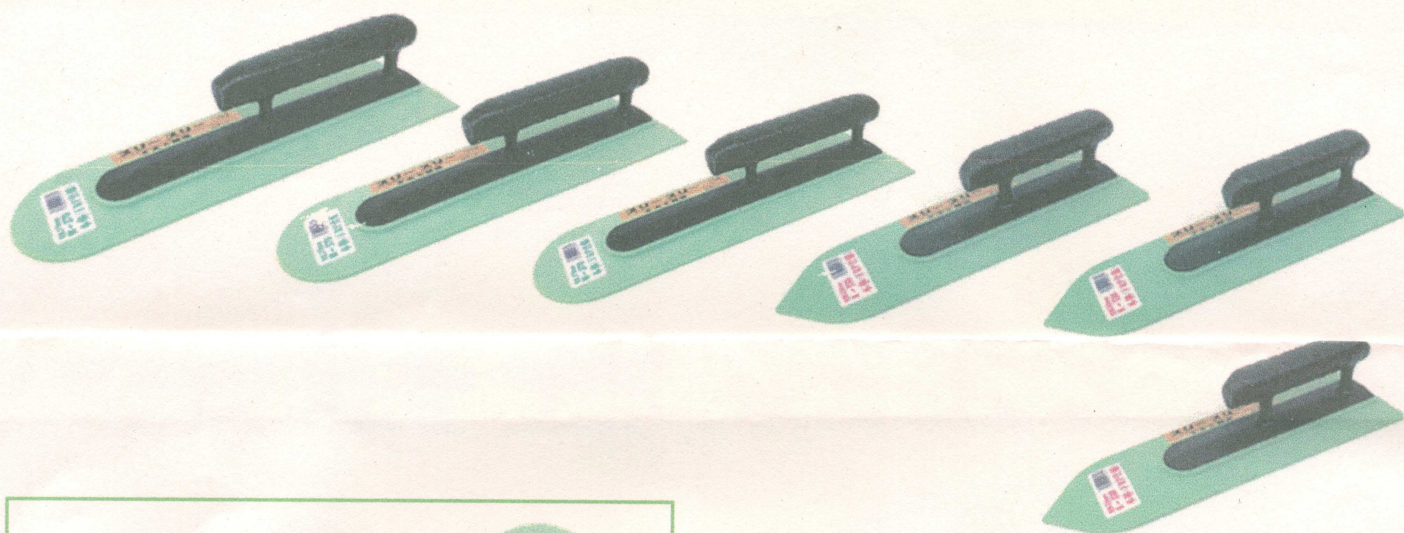

本体FRP仕様
 繊維強化プラスチック
 丈夫で軽量

スリースリー

商品名 6種類

スリースリー鋺	先角	K-270mm
スリースリー鋺	先角	K-300mm
スリースリー鋺	先角	K-330mm
スリースリー鋺	先丸	M-330mm
スリースリー鋺	先丸	M-370mm
スリースリー鋺	先丸	M-400mm

 **サンホーム**