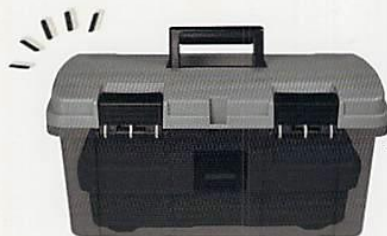

完全 受注生産

★ RING STAR

✔ 売れ筋商品が **お買得!**
2個セットで

----->
Limited Color

W SET

For The professional

完全受注生産
受注×切日
10月末日

- ・ 衝撃に強いブロック材使用で強度抜群!
- ・ 便利なダブルオープンタイプ。(大工具箱)
- ・ 変形や歪みのない丈夫な二重構造。(小工具箱)
高耐衝撃性コーポリマー使用。

ボックス(大)の中に
ボックス(小)が
入っています!

PD-4600W SND

サイズ: (大) 460(L)×265(W)×233(H)mm
(小) 385(L)×202(W)×140(H)mm (中皿なし)
カラー: サンド
入 数: 6個

4963241014228

販売店様名

代理店名

株式会社 **リングスター**

●営業本部・ロジスティックセンター
〒630-0142奈良県生駒市北田原町1208-5
TEL:0743-72-0125(代) FAX:0743-72-0127