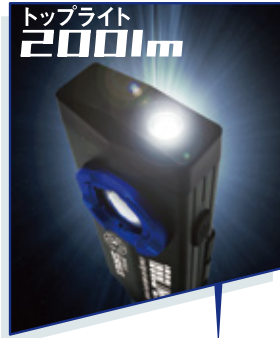

ZEFULS<sup>+</sup>

※原寸大

※原寸大

スピーカー付ハンドライト

 **SPICA**

-スピーカー-

充電式ハンドライト

 **SIRIUS**

-シリウス-

高音質！大迫力！

 Bluetooth<sup>®</sup>スピーカー

コンパクトなのに爆光！

**10000 L-X7**

# 充電式ハンドライト **SIRIUS** -シリウス-

## ポケットに入る投光器!

SIRIUS-シリウス-は全長約150mmと手のひらサイズながら最大1,000ルーメンという投光器レベルの明るさを誇り、更にはモバイルバッテリー機能を搭載。携帯性・機能性を兼ね備える次世代ハンドライト。

仕様	トップライト	COB
明るさ	200 lm	1,000 lm
色温度	5,200 k	6,000 k
照度 (2m)	300 lx	120 lx
照射距離	65 m	40 m
照射角度	15°	120°
点灯時間	約 6 時間	約 3 時間