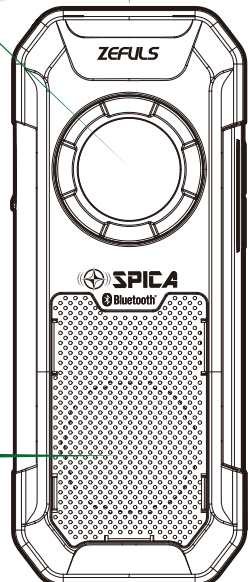

スピーカー付ハンドライト **SPICA** -スピーカー-