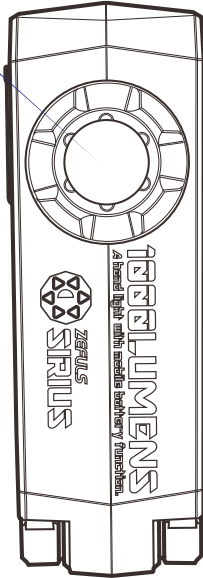

-シリウス-

高音質！大迫力！

 Bluetooth<sup>®</sup>スピーカー

コンパクトなのに爆光！

**10000 L-X7**

## ポケットに入る投光器!

SIRIUS-シリウス-は全長約150mmと手のひらサイズながら最大1,000ルーメンという投光器レベルの明るさを誇り、更にはモバイルバッテリー機能を搭載。携帯性・機能性を兼ね備える次世代ハンドライト。

仕様	トップライト	COB
明るさ	200 lm	1,000 lm
色温度	5,200 k	6,000 k
照度 (2m)	300 lx	120 lx
照射距離	65 m	40 m
照射角度	15°	120°
点灯時間	約 6 時間	約 3 時間