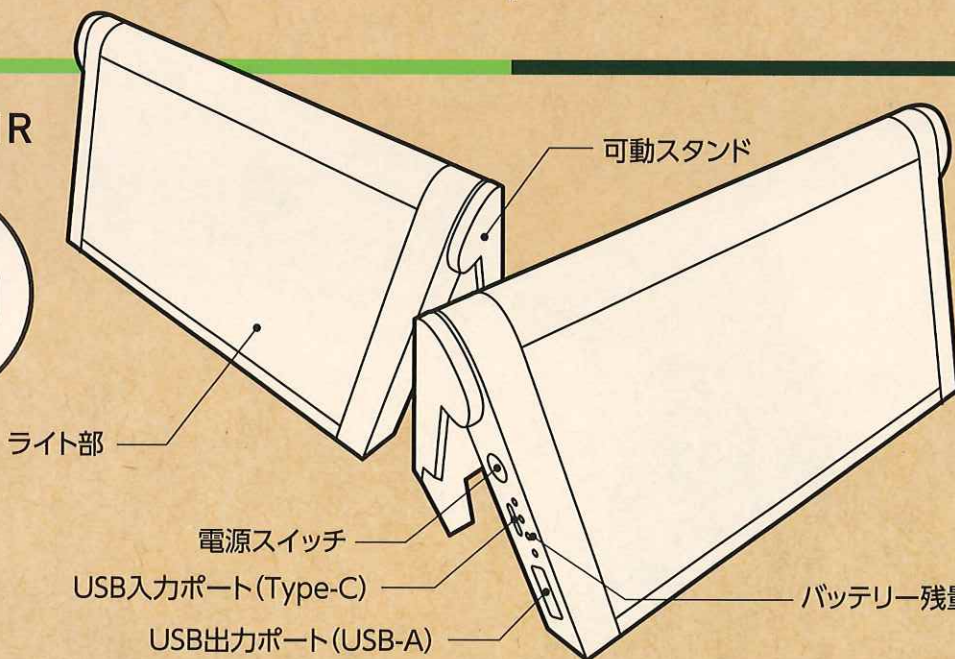

充電仕様

作業現場やアウトドアなど、電源のない場所でも使用できます。

※本品にACアダプターは付属していません。

モバイルバッテリー

モバイルバッテリーとしても使用できるので、停電時や災害時に最適です。

BTK-CP501R

MAX
500
LUMEN

BTK-CP801R

MAX
800
LUMEN

- USB充電ケーブル (USB-A/Type-C) 80cm
- S型カラビナ

商品仕様

BTK-CP501R	型番	BTK-CP801R
87247	商品コード	87248
Low 250lm/High 500lm	明るさ	Low 400lm/High 800lm
120°	照射角度	120°
Low 10.5h/High 4.5h	連続使用時間	Low 10.5h/High 4.5h
3.7V/5000mAh Li-ion	充電電池	3.7V/8000mAh Li-ion
約3h	充電時間	約4.5h
IPX4	防水性能	IPX4
136×80×21mm	サイズ	165×80×21mm
237g	本体質量	323g