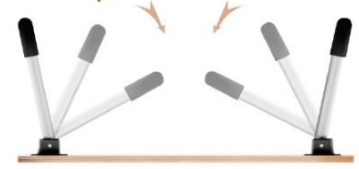

折り畳み式 ミニローテーブル

Folding Mini Table

楽ちん160°アーチ設計

コンパクト収納可

Black

Wood

タブレット
スタンド付

カップ
ホルダー付

持ち運び用
取っ手付

- サイズ：W60×H28×D40cm
- 重量：約2.6kg
- 材質：天板：MDF、脚：アルミ、スポンジ

取り扱い注意事項
・目的以外の使用はしないでください。
・テーブルの上に乗ったり、重量物を乗せないでください。
・脚部分の開閉時、指を挟まないように注意してください。

テレワークに

ゲームに

勉強に

アウトドアに

輸入元：株式会社オカ
MADE IN CHINA