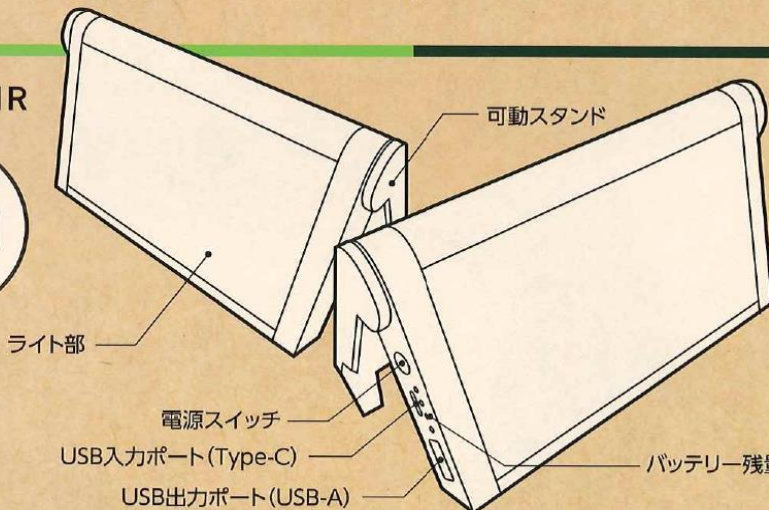

作業現場やアウトドアなど、電源のない場所でも使用できます。

※本品にACアダプターは付属していません。

モバイルバッテリー

モバイルバッテリーとしても使用できるので、停電時や災害時に最適です。

BTK-CP501R

MAX
500
LUMEN

BTK-CP801R

MAX
800
LUMEN

ライト部

可動スタンド

電源スイッチ

USB入力ポート (Type-C)

USB出力ポート (USB-A)

バッテリー残量表示

- USB充電ケーブル (USB-A/Type-C) 80cm
- S型カラビナ

商品仕様		
BTK-CP501R	型番	BTK-CP801R
87247	商品コード	87248
Low 250lm/High 500lm	明るさ	Low 400lm/High 800lm
120°	照射角度	120°
Low 10.5h/High 4.5h	連続使用時間	Low 10.5h/High 4.5h
3.7V/5000mAh Li-ion	充電電池	3.7V/8000mAh Li-ion
約3h	充電時間	約4.5h
IPX4	防水性能	IPX4
136×80×21mm	サイズ	165×80×21mm
237g	本体質量	323g

- USB充電ケーブル (USB-A/Type-C) 80cm
- S型カラビナ