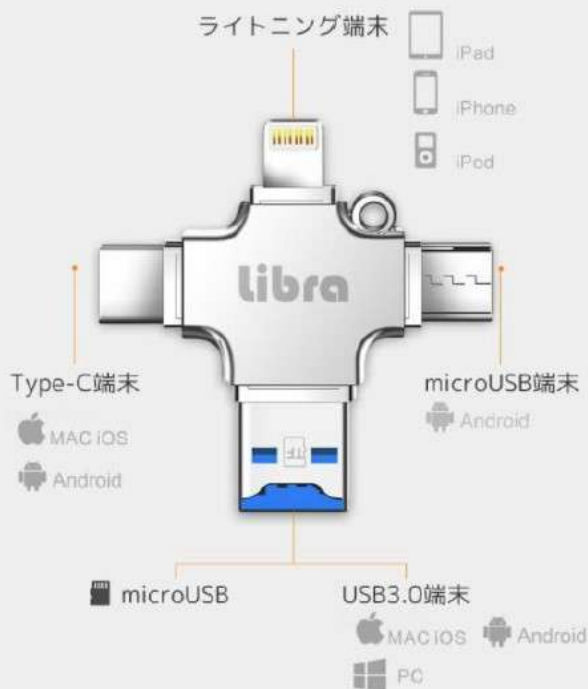

リブラ 4in1 カードリーダー

JAN / 45823994 16144

1台4役、さまざまな端末に対応。
パソコンやスマートフォンを問わず、あらゆる4種類のコネクタに対応！

1台4役。様々な端末に対応。

パソコンやスマートフォンを問わず
あらゆる4種類のコネクタに対応しています。

USBフラッシュドライブよりも 使いやすい

容量の限られた従来のUSBメモリの
欠点もこれで解消します。

端末容量を簡単に拡張

4in1 カードリーダー

面倒な設定は必要ありません。
動画、音楽、写真、ドキュメントファイルなど。
microSDカードで保存容量を簡単拡張。