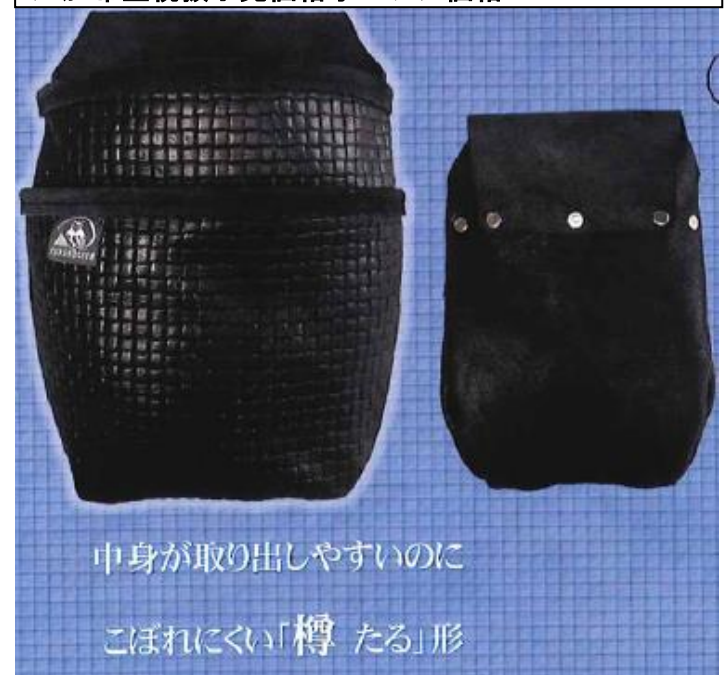

取り出しやすさ重視。
「筒」形

超音波 ソーラー式 動物撃退センサー
メーカー希望税抜小売価格 オープン価格

大進 ポータブル電源 CB-P080 80000mAh 300W
メーカー希望税抜小売価格 オープン価格

●300W/80000mAh大容量のポータブル電源、正弦波AC出力2個で、最大出力300W、色々な場面で長時間使用ができます。
●出力ポート(AC、DC、USB)は各種の家電に合わせて使用可能で、スマホ、ノートパソコン、照明灯、電気毛布、扇風機などへの充電も可能です。
●多彩な出力を備えていて、1台で様々なデバイスに電力を供給できます。アウトドアをより快適により楽しくできます。台風、地震などの災害に伴う停電時にも、電源の確保になります。工事現場や作業場でも快適に活躍できます。

ふくろ倶楽部 ウィーブ 釘袋スマート LEG-313
メーカー希望税抜小売価格オープン価格

釘袋 スマート
LEG-313(黒) 材質:本革
SIZE:W230xH1280(D1200)XD30(mm)
JAN:4935833100879

ふくろ倶楽部 ウィーブ 樽型 釘袋 LEG-311
メーカー希望税抜小売価格オープン価格

中身が取り出しやすいのに
こぼれにくい「樽 たる」形

大進 ポータブル電源 CB-P180 180000mAh 1000W
メーカー希望税抜小売価格 オープン価格